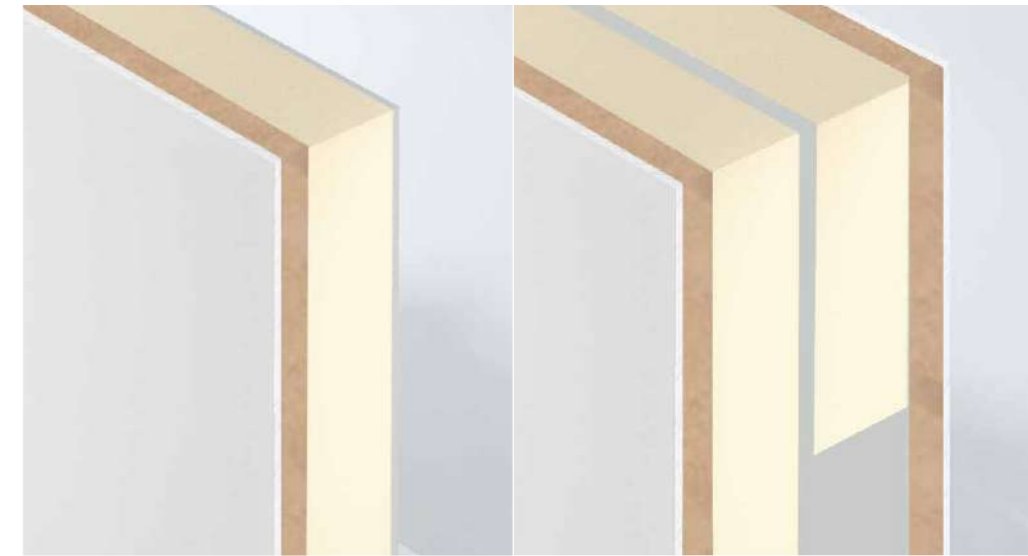

Chi decide di acquistare una nuova porta d'ingresso non deve considerare solo la sicurezza e il design, ma anche l'isolamento

L'isolamento **termico ed acustico** viene ottenuto grazie ai materiali innovativi che compongono i pannelli coibentati utilizzati.