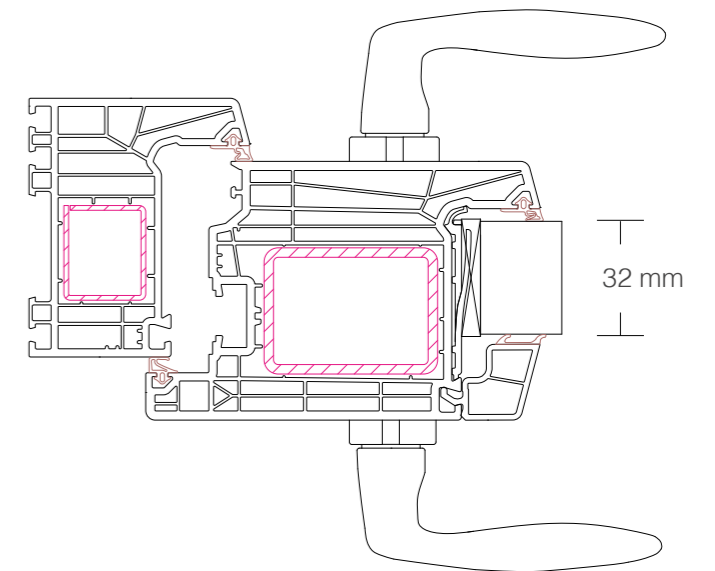

Versione base con pannello inserito

Forte personalità, con la sua estetica che si integra o che si contrappone al contesto abitativo.

Pannello interno coibentato da 32 mm in fibra media densità idrorepellente, pantografato e rivestito con pellicola Renolit sulle due facce con valori di **isolamento termico Up fino a 1,20 W/mq K.**