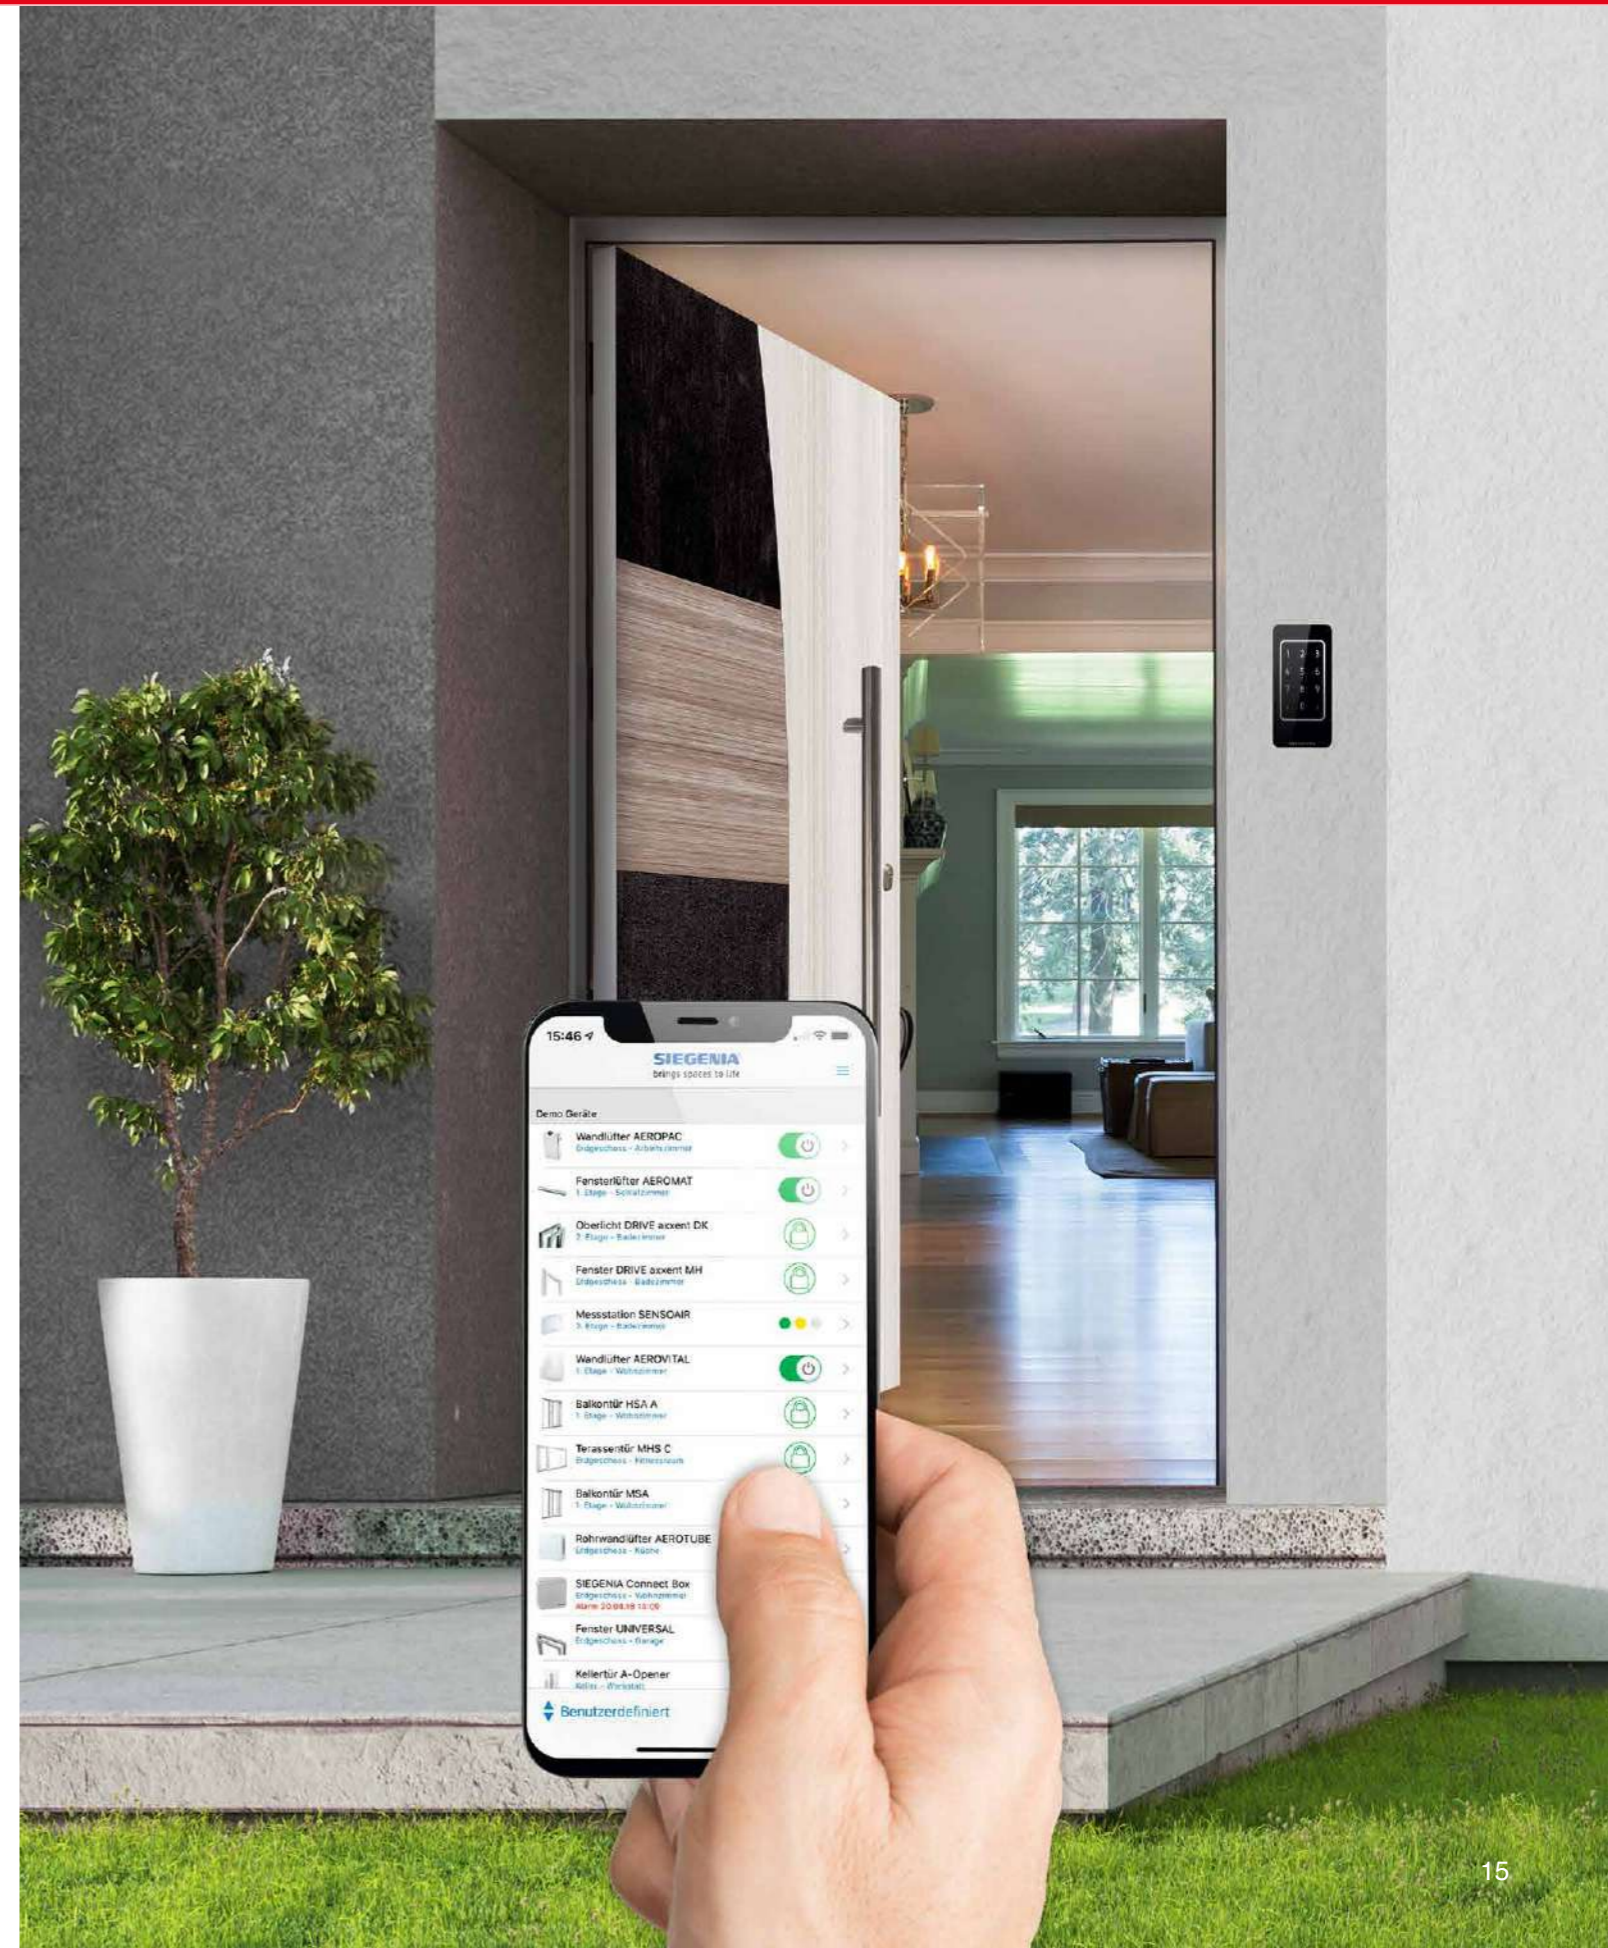

- Tastiera.

Tastiera per l'inserimento di codici **PIN** personali, dotata di funzione di PIN temporaneo e per le vacanze.

Telecomando
a onde radio

Trasponder
senza batteria

Una tecnologia sicura

Gli innovativi sistemi di controllo degli accessi digitali, vi aprono le porte per aumentare la qualità del vostro modo di vivere e abitare. Infatti i nostri sistemi di controllo degli accessi intelligenti abbinano la solida protezione antintrusione delle nostre chiusure multipunto alle funzioni smart della **tecnologia digitale**.