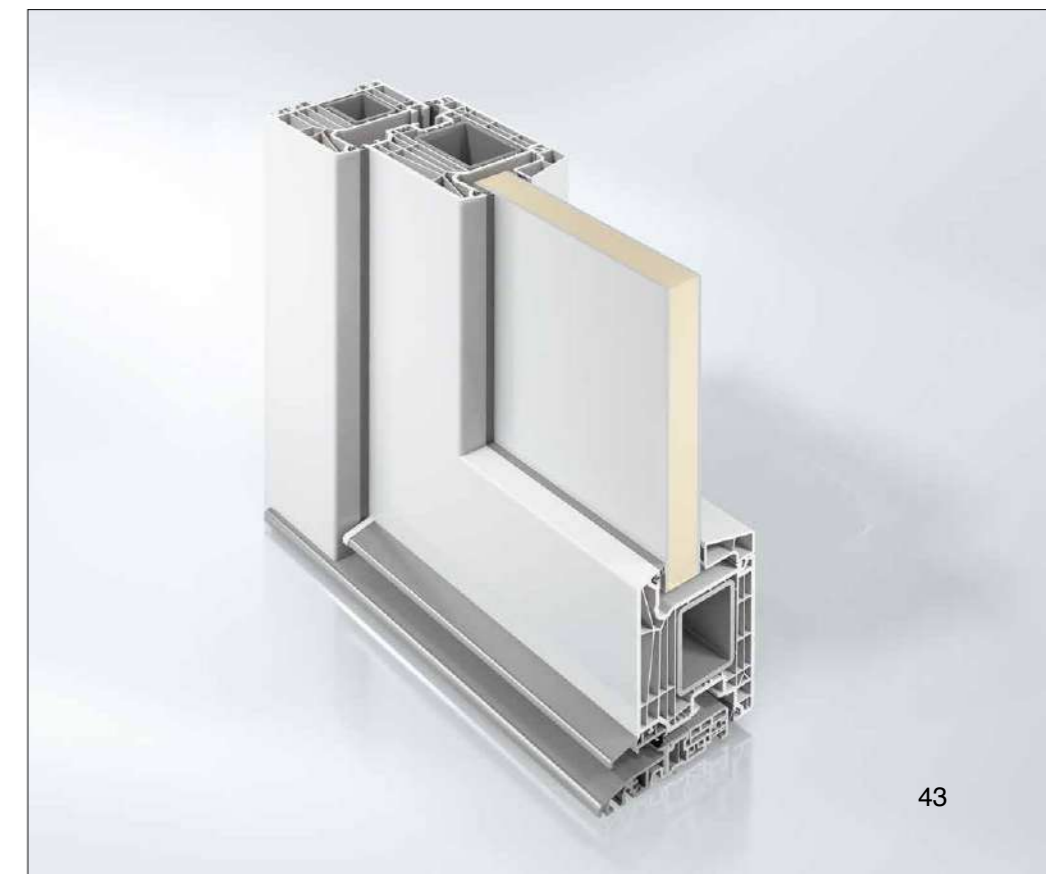

La protezione antintrusione si estende sull'intera altezza della porta e nello specifico:

- **Lo scrocco principale** si innesta nella parte centrale in corrispondenza della maniglia;
- **I perni di sicurezza** in acciaio impediscono il sollevamento della porta e rendono più difficoltoso il tentativo di scasso;
- **I catenacci a gancio**, uno superiore e uno inferiore, in acciaio massiccio di 4 cm, chiudono dal basso verso l'alto.

MDF Hydro Exterior in pannello di fibre di legno a media densità per ambienti umidi, realizzato solo con l'impiego di legno proveniente da conifere.

Lastre interne di coibentazione in **XPS Estruso**, polistirene espanso con struttura a celle chiuse, che rende impossibile l'assorbimento dell'acqua e conferisce un'alta resistenza alla compressione.

Versione base con pannello inserito

Forte personalità, con la sua estetica che si integra o che si contrappone al contesto abitativo.

Pannello interno coibentato da 32 mm in fibra media densità idrorepellente, pantografato e rivestito con pellicola Renolit sulle due facce con valori di **isolamento termico Up fino a 1,20 W/mq K.**

Versione con pannello applicato Interno ed Esterno

Il massimo dell'estetica e dell'isolamento termico e acustico

Pannello applicato sull'anta dalla parte esterna con spessore 60 mm in fibra a media densità idrorepellente, pantografato e rivestito con pellicola Renolit, ed un altro pannello con spessore 30 mm riportato sul lato interno per un totale di spessore pari a 94 mm con valore di isolamento **fino a 0,80 W/mq K**. Il pannello esterno è collegato meccanicamente e non rigidamente a quello interno. Le sollecitazioni termiche vengono assorbite in modo indipendente dai due pannelli e questo garantisce la stabilità del nucleo del portone d'ingresso.