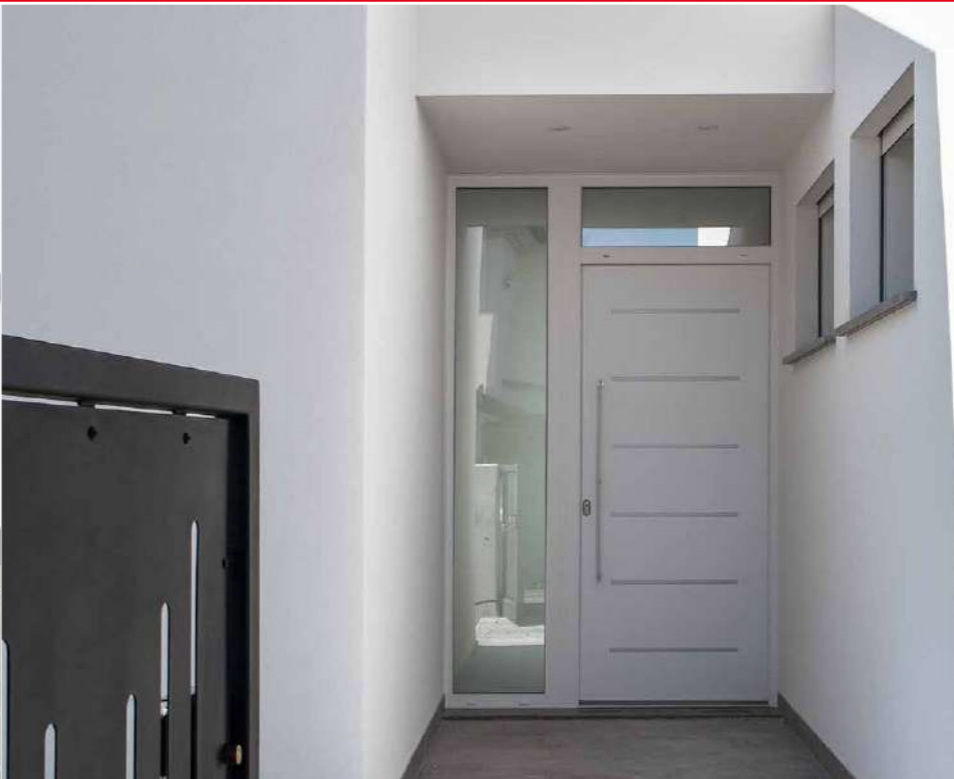

Attualmente l'azienda è ubicata a Filetto, su una collina del Chietino in Abruzzo e si estende su un'area di 32.500 mq, di cui 10.000 coperti. Scopri i nostri lavori.

Porte d'ingresso belle, funzionali e resistenti