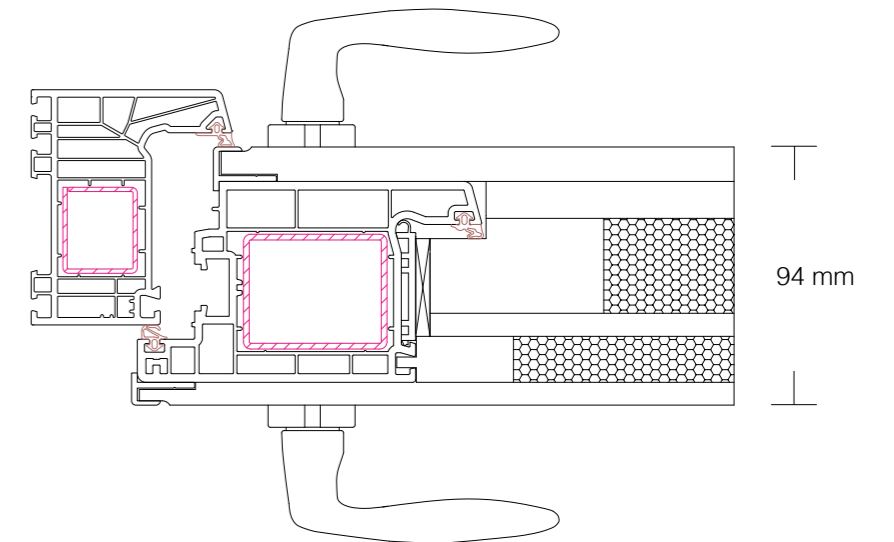

Versione con pannello applicato solo dal lato Esterno

Il massimo dell'estetica

Pannello applicato sull'anta dalla parte esterna, con spessore 64 mm, in fibra a media densità idrorepellente, pantografato e rivestito con pellicola Renolit con valore di **isolamento fino a 0,85W/mq K.**

Versione con pannello applicato Interno ed Esterno

Il massimo dell'estetica e dell'isolamento termico e acustico

Pannello applicato sull'anta dalla parte esterna con spessore 60 mm in fibra a media densità idrorepellente, pantografato e rivestito con pellicola Renolit, ed un altro pannello con spessore 30 mm riportato sul lato interno per un totale di spessore pari a 94 mm con valore di isolamento **fino a 0,80 W/mq K**. Il pannello esterno è collegato meccanicamente e non rigidamente a quello interno. Le sollecitazioni termiche vengono assorbite in modo indipendente dai due pannelli e questo garantisce la stabilità del nucleo del portone d'ingresso.