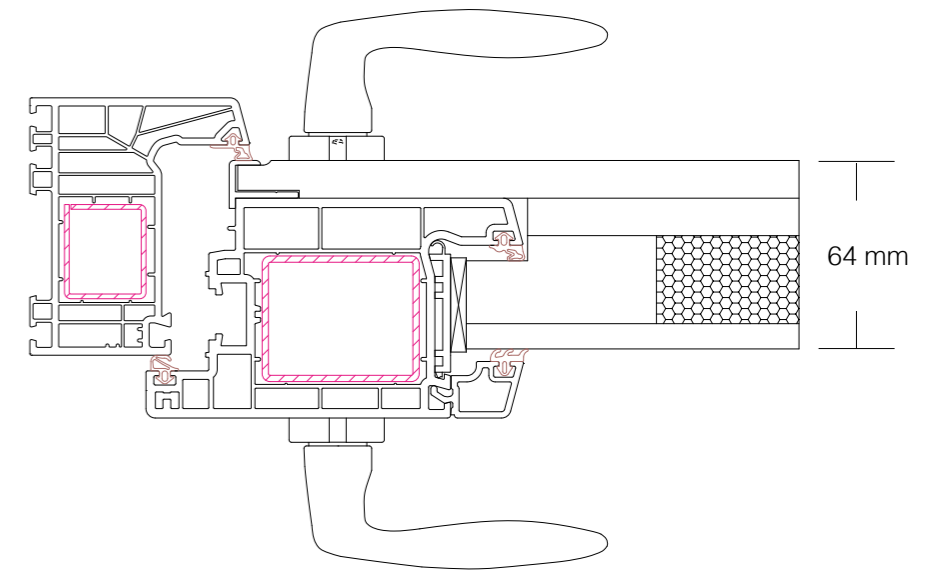

Versione con pannello applicato solo dal lato Esterno

Il massimo dell'estetica

Pannello applicato sull'anta dalla parte esterna, con spessore 64 mm, in fibra a media densità idrorepellente, pantografato e rivestito con pellicola Renolit con valore di **isolamento fino a 0,85W/mq K.**