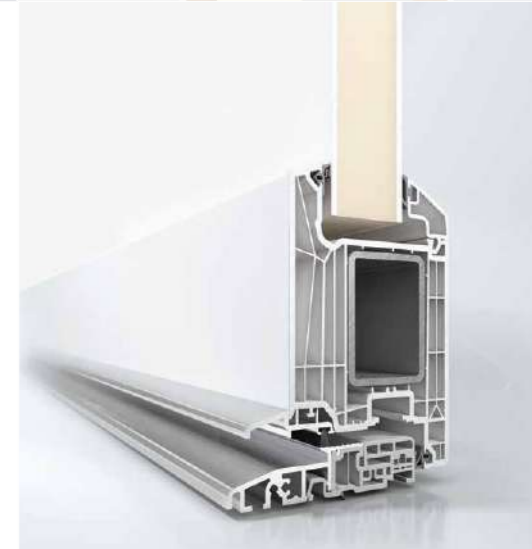

Chi decide di acquistare una nuova porta d'ingresso non deve considerare solo la sicurezza e il design, ma anche l'isolamento

L'isolamento **termico ed acustico** viene ottenuto grazie ai materiali innovativi che compongono i pannelli coibentati utilizzati.